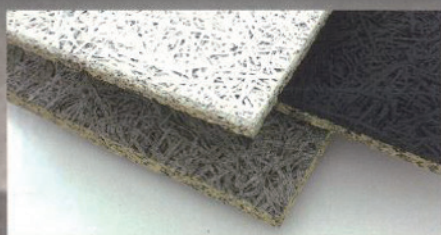

表面意匠:中細木毛・細木毛の2種類。
表面の凹凸により吸音性に優れています。

断熱性:熱伝導率 0.069W/mk
厚み:15mm~50mm
基本サイズ 910×1820(サイズカット可能)

- 水性エマルジョンによる塗装も可能です
(塗装色応相談)
- R形状加工も可能です(半径Rにて応相談)
原料がセメントと木材の為、環境に優れた製品となっております。

LIXIL

Link to Good Living