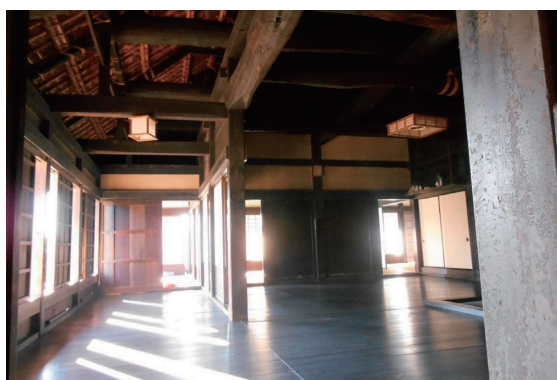

ケイミュー(株)鹿島工場と重文・山本家住宅その他見学会

日 時：平成27年11月6日(金)

参加人数：31名

当日ルート：ケイミュー(株)鹿島工場見学→重要文化財・山本家住宅見学→鹿島神宮見学

集合写真

視察風景

会社案内

重要文化財・山本家住宅

重要文化財・山本家住宅内

鹿島神宮

港公園

※見学を予定していた港公園の展望台ですが
現地に着くと工事中の看板があり展望
台にはいけませんでした。